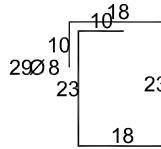

[PORT1 3-4] - [Uds: 1] - [Peso: 41.07Kg.]

CODIGO: C701G28P53EL649

PRINCIPAL:
 2016(0) L=250m
 2012(1) L=565m
 1012(1) L=135m
 2010(1) L=565m
 2010(1) L=150m

SECCION:
 2908(5) L=102m

[PORT1 4-5] - [Uds: 1] - [Peso: 27.35Kg.]

CODIGO: C701G28P53EL650

PRINCIPAL:
 2012(1) L=470m
 1012(1) L=125m
 2010(1) L=470m
 2010(1) L=150m

SECCION:
 2308(5) L=102m

[PORT10 B28-B27] - [Uds: 1] - [Peso: 25.57Kg.]

CODIGO: C701G28P53EL638

PRINCIPAL:
 2012(0) L=455m
 2010(2) L=495m
 1010(1) L=130m
 1010(1) L=130m

SECCION:
 2208(5) L=102m