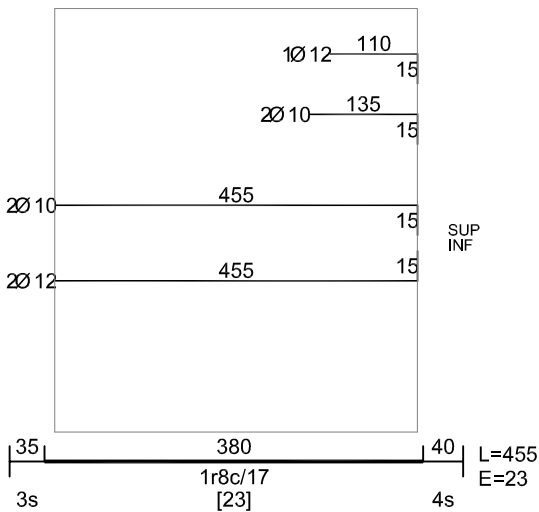

[PORT1 3-4] - [Uds: 1] - [Peso: 41.07Kg.]

CODIGO: C701G28P53EL649

PRINCIPAL:
 2016(0) L=250m
 2012(1) L=565m
 1012(1) L=135m
 2010(1) L=565m
 2010(1) L=150m

SECCION:
 2908(5) L=102m

[PORT1 4-5] - [Uds: 1] - [Peso: 27.35Kg.]

CODIGO: C701G28P53EL650

PRINCIPAL:
 2012(1) L=470m
 1012(1) L=125m
 2010(1) L=470m
 2010(1) L=150m

SECCION:
 2308(5) L=102m

[PORT10 B28-B27] - [Uds: 1] - [Peso: 25.57Kg.]

CODIGO: C701G28P53EL638

PRINCIPAL:
 2012(0) L=455m
 2010(2) L=495m
 1010(1) L=130m
 1010(1) L=130m

SECCION:
 2208(5) L=102m