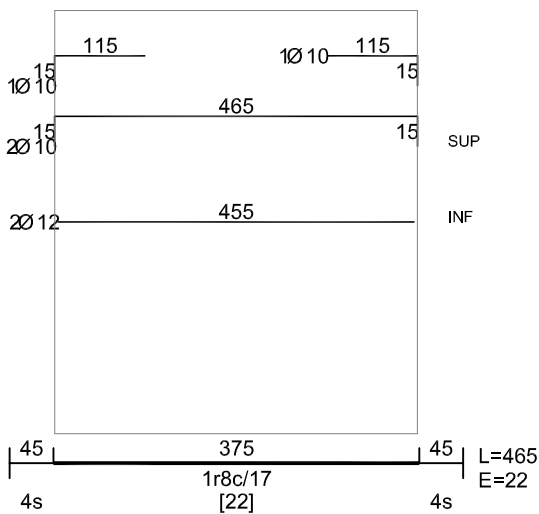

[PORT1 3-4] - [Uds: 1] - [Peso: 41.07Kg.]

CODIGO: C701G28P53EL649

PRINCIPAL:
 2016(0) L=250m
 2012(1) L=565m
 1012(1) L=135m
 2010(1) L=565m
 2010(1) L=150m

SECCION:
 2908(5) L=102m

[PORT1 4-5] - [Uds: 1] - [Peso: 27.35Kg.]

CODIGO: C701G28P53EL650

PRINCIPAL:
 2012(1) L=470m
 1012(1) L=125m
 2010(1) L=470m
 2010(1) L=150m

SECCION:
 2308(5) L=102m

[PORT10 B28-B27] - [Uds: 1] - [Peso: 25.57Kg.]

CODIGO: C701G28P53EL638

PRINCIPAL:
 2012(0) L=455m
 2010(2) L=495m
 1010(1) L=130m
 1010(1) L=130m

SECCION:
 2208(5) L=102m