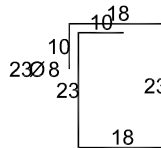

[PORT1 3-4] - [Uds: 1] - [Peso: 41.07Kg.]

CODIGO: C701G28P53EL649

PRINCIPAL:
 2016(0) L=250m
 2012(1) L=565m
 1012(1) L=135m
 2010(1) L=565m
 2010(1) L=150m

SECCION:
 2908(5) L=102m

[PORT1 4-5] - [Uds: 1] - [Peso: 27.35Kg.]

CODIGO: C701G28P53EL650

PRINCIPAL:
 2012(1) L=470m
 1012(1) L=125m
 2010(1) L=470m
 2010(1) L=150m

SECCION:
 2308(5) L=102m

[PORT10 B28-B27] - [Uds: 1] - [Peso: 25.57Kg.]

CODIGO: C701G28P53EL638

PRINCIPAL:
 2012(0) L=455m
 2010(2) L=495m
 1010(1) L=130m
 1010(1) L=130m

SECCION:
 2208(5) L=102m