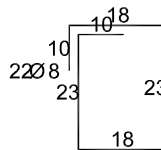

[PORT1 3-4] - [Uds: 1] - [Peso: 41.07Kg.]

CODIGO: C701G28P53EL649

PRINCIPAL:
 2016(0) L=250m
 2012(1) L=565m
 1012(1) L=135m
 2010(1) L=565m
 2010(1) L=150m

SECCION:
 2908(5) L=102m

[PORT1 4-5] - [Uds: 1] - [Peso: 27.35Kg.]

CODIGO: C701G28P53EL650

PRINCIPAL:
 2012(1) L=470m
 1012(1) L=125m
 2010(1) L=470m
 2010(1) L=150m

SECCION:
 2308(5) L=102m

[PORT10 B28-B27] - [Uds: 1] - [Peso: 25.57Kg.]

CODIGO: C701G28P53EL638

PRINCIPAL:
 2012(0) L=455m
 2010(2) L=495m
 1010(1) L=130m
 1010(1) L=130m

SECCION:
 2208(5) L=102m