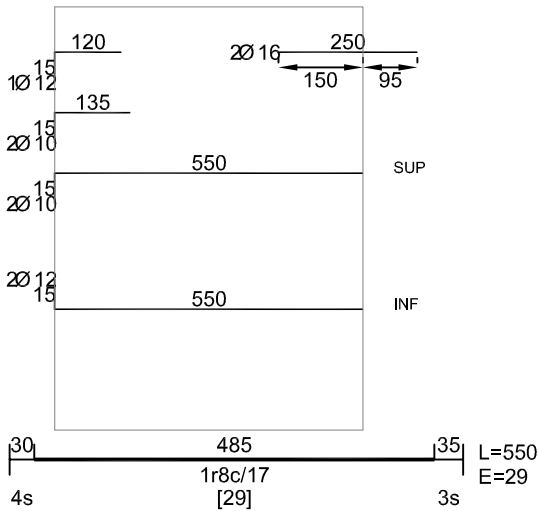

[PORT1 3-4] - [Uds: 1] - [Peso: 41.07Kg.]

CODIGO: C701G28P53EL649

PRINCIPAL:
 2016(0) L=250m
 2012(1) L=565m
 1012(1) L=135m
 2010(1) L=565m
 2010(1) L=150m

SECCION:
 2908(5) L=102m

[PORT1 4-5] - [Uds: 1] - [Peso: 27.35Kg.]

CODIGO: C701G28P53EL650

PRINCIPAL:
 2012(1) L=470m
 1012(1) L=125m
 2010(1) L=470m
 2010(1) L=150m

SECCION:
 2308(5) L=102m

[PORT10 B28-B27] - [Uds: 1] - [Peso: 25.57Kg.]

CODIGO: C701G28P53EL638

PRINCIPAL:
 2012(0) L=455m
 2010(2) L=495m
 1010(1) L=130m
 1010(1) L=130m

SECCION:
 2208(5) L=102m